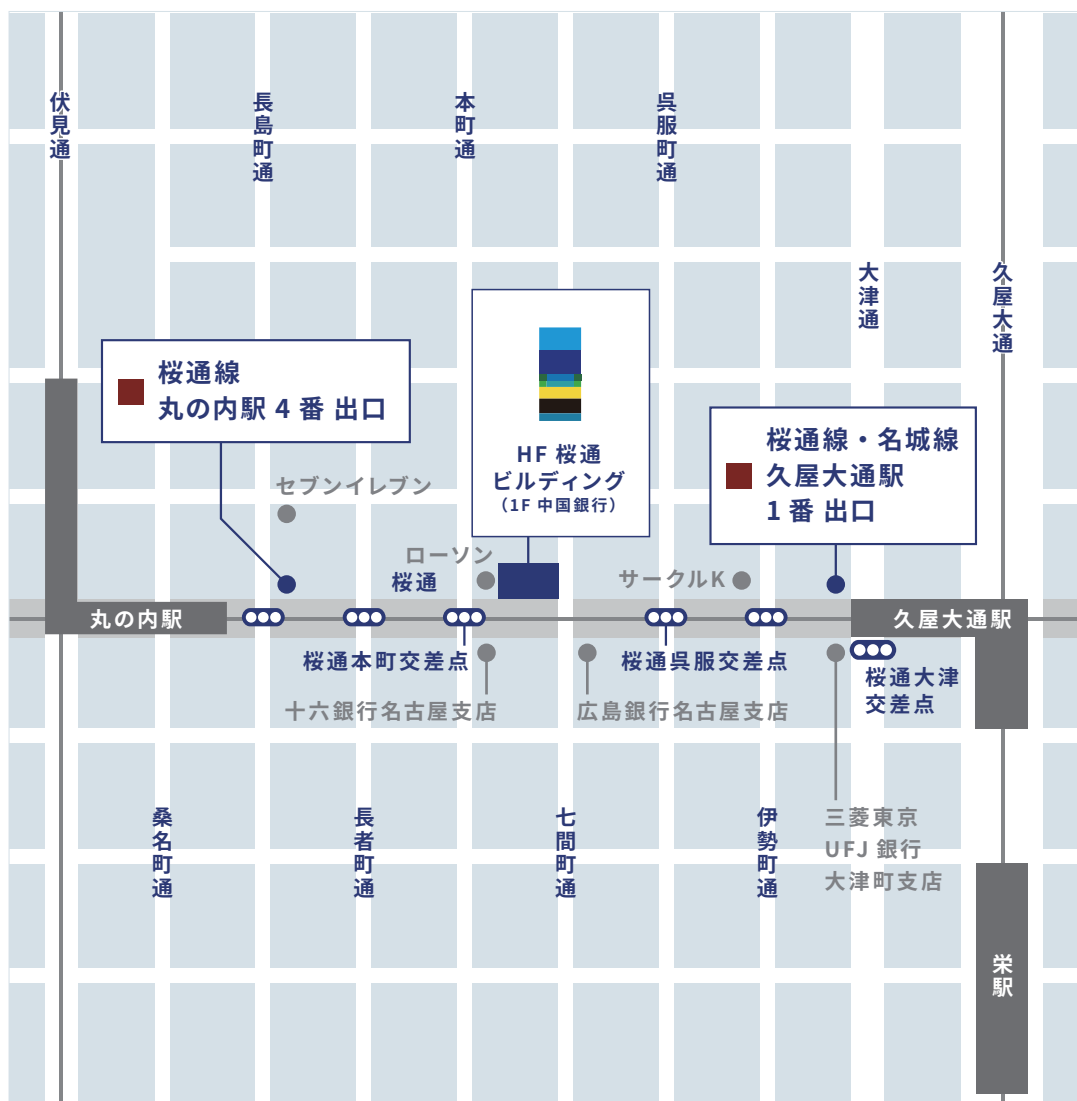

# 名古屋営業所

ACCESS MAP

株式会社 日宣

- ・地下鉄桜通線・鶴舞線「丸の内」駅4番出口より徒歩3分。
- ・地下鉄桜通線・名城線「久屋大通」駅1番出口より徒歩4分。

〒460-0002 名古屋市中区丸の内 3-23-20 HF 桜通ビルディング 8F TEL:052-959-4780 FAX:052-959-4781